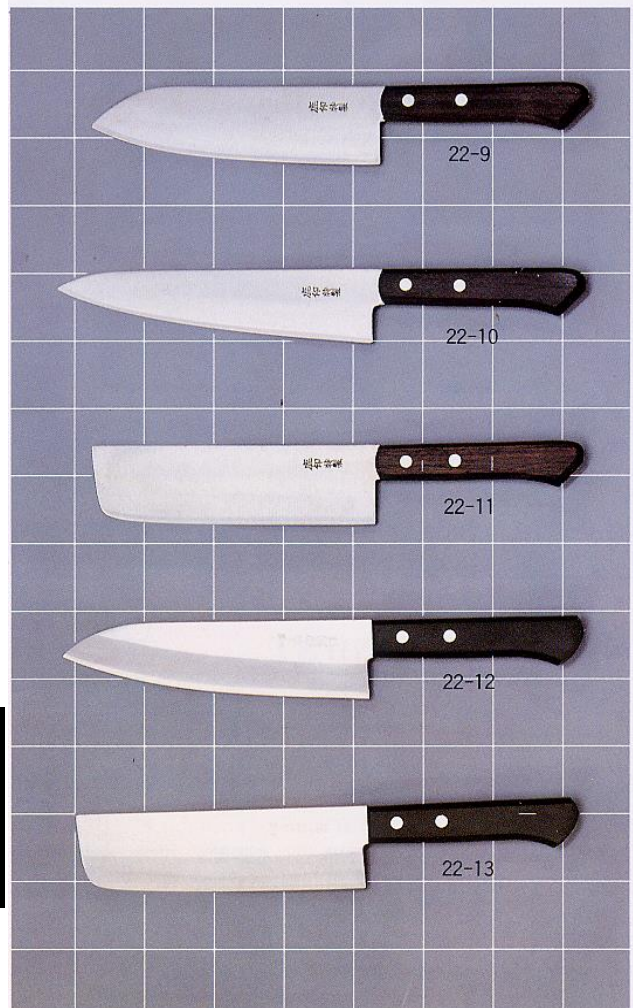

ステンレス包丁

ステンレス包丁

ステンレス包丁

No.	品名	形状	入数
22-1	ステンレス包丁特製	三徳型	6×10
22-2	ステンレス包丁特製	薄刃型	6×10
22-3	ステンレス包丁特製	剣型	6×10
22-4	ステンレス包丁#200	三徳型	6×10
22-5	ステンレス包丁#200	薄刃型	6×10
22-6	ステンレス包丁#200	剣型	6×10
22-7	ステンレス包丁別作	三徳型	6×10
22-8	ステンレス包丁別作	剣型	6×10

ステンレス割込包丁

ステンレス割込包丁

No.	品名	形状	入数
22-9	ステンレス割込包丁特製	三徳型	6×10
22-10	ステンレス割込包丁特製	剣型	6×10
22-11	ステンレス割込包丁特製	薄刃型	6×10
22-12	ステンレス割込包丁別作	三徳型	6×10
22-13	ステンレス割込包丁別作	薄刃型	6×10

* 柔らかいステンレス地に炭素系刃物鋼を割込み、研ぎ易く永切れのする包丁です。刃物鋼の部分は錆びます。