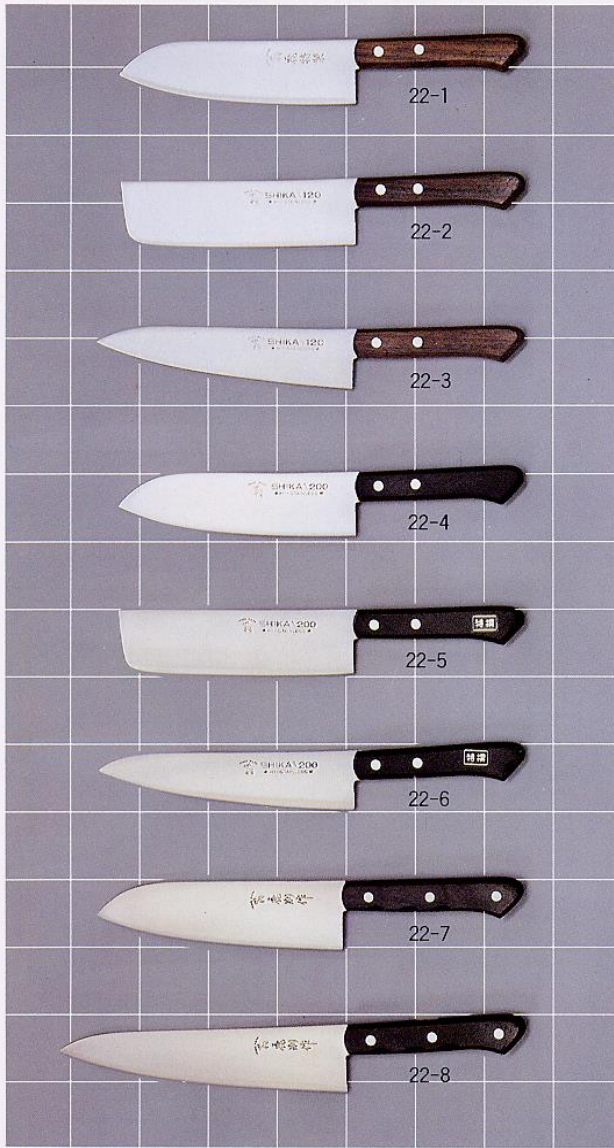

ステンレス包丁

ステンレス包丁

ステンレス包丁

No.	品名	形状	入数
22-1	ステンレス包丁特製	三徳型	6×10
22-2	ステンレス包丁特製	薄刃型	6×10
22-3	ステンレス包丁特製	剣型	6×10
22-4	ステンレス包丁#200	三徳型	6×10
22-5	ステンレス包丁#200	薄刃型	6×10
22-6	ステンレス包丁#200	剣型	6×10
22-7	ステンレス包丁別作	三徳型	6×10
22-8	ステンレス包丁別作	剣型	6×10

ステンレス割込包丁

ステンレス割込包丁

No.	品名	形状	入数
22-9	ステンレス割込包丁特製	三徳型	6×10
22-10	ステンレス割込包丁特製	剣型	6×10
22-11	ステンレス割込包丁特製	薄刃型	6×10
22-12	ステンレス割込包丁別作	三徳型	6×10
22-13	ステンレス割込包丁別作	薄刃型	6×10

* 柔らかいステンレス地に炭素系刃物鋼を割込み、研ぎ易く永切れのする包丁です。刃物鋼の部分は錆びます。